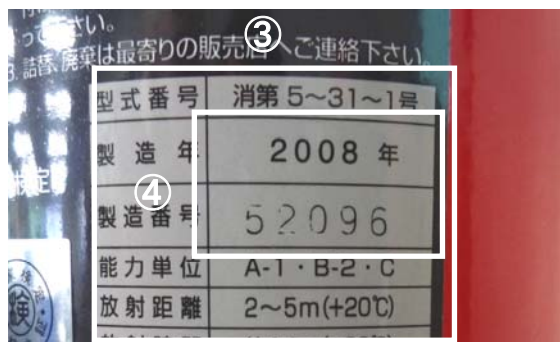

粉末<ABC>消火器 「あんしん ABC3 型 型式番号誤表示」のお詫びとお知らせ

平素は弊社商品をご愛顧賜り、有難く厚く御礼申し上げます。

2008年に販売しました粉末消火器 「あんしん ABC3 型」に表示した型式番号に誤表示がありました。

対象消火器は性能・機能には影響を及ぼしませんが、お買い求めいただきましたお客様には、下記の弊社お客様相談窓口までご一報いただきますようお願い申し上げます。

お客様にはご迷惑、お手数をお掛けし誠に申し訳なく、深くお詫び申し上げますとともに、回収交換のご協力を賜りますようお願い申し上げます。

今後とも品質の維持、向上に更なる努力を致しますので何卒よろしくようお願い申し上げます。

回収消火器の見分け方

- ① 写真の四角部分に **ABC3 型**と表示しています。
- ② 写真の丸で囲んだラベル部分を見て右の③④をご確認ください。

- ③ **グレー地に黒字**で 2008 年と表示したものが対象です。黒地に白字で表示したものは交換商品ではありません。
- ④ 製造年が **2008 年**で製造番号が次の商品です。